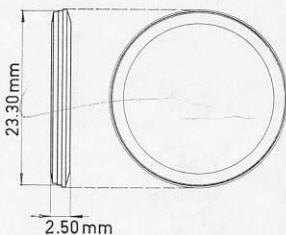

# CALIBRE 420

10 1/2''' - Ancre - 17 rubis  
Petite seconde  
Ah 21600

10 1/2''' - Pallet-fork - 17 jewels  
Small second  
W.p.h. (vibrations per hour) 21600

10 1/2''' - Ancora - 17 rubies  
Segundero chico  
Ah (alternaciones horarias) 21600

10 1/2''' - Anker - 17 Rubine  
Kleine Sekunde  
Ah (Halbschwingungen pro Stunde) 21600

10 1/2''' - Ancora - 17 rubini  
Piccola sfera dei secondi  
Ah (Alternanze orarie) 21600