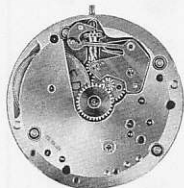

# CALIBRE 420

10 1/2''' - Ancre - 17 rubis  
Petite seconde  
Ah 21600

10 1/2''' - Pallet-fork - 17 jewels  
Small second  
W.p.h. (vibrations per hour) 21600

10 1/2''' - Ancora - 17 rubies  
Segundero chico  
Ah (alternaciones horarias) 21600

10 1/2''' - Anker - 17 Rubine  
Kleine Sekunde  
Ah (Halbschwingungen pro Stunde) 21600

10 1/2''' - Ancora - 17 rubini  
Piccola sfera dei secondi  
Ah (Alternanze orarie) 21600