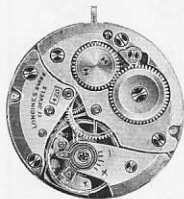

# CALIBRE 420

10 1/2''' - Ancre - 17 rubis  
Petite seconde  
Ah 21600

10 1/2''' - Pallet-fork - 17 jewels  
Small second  
W.p.h. (vibrations per hour) 21600

10 1/2''' - Ancora - 17 rubies  
Segundero chico  
Ah (alternaciones horarias) 21600

10 1/2''' - Anker - 17 Rubine  
Kleine Sekunde  
Ah (Halbschwingungen pro Stunde) 21600

10 1/2''' - Ancora - 17 rubini  
Piccola sfera dei secondi  
Ah (Alternanze orarie) 21600