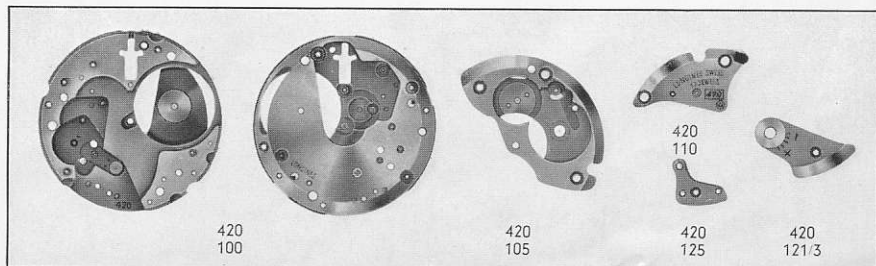

# CALIBRE 420

10 1/2''' - Ancre - 17 rubis  
Petite seconde  
Ah 21600

10 1/2''' - Pallet-fork - 17 jewels  
Small second  
W.p.h. (vibrations per hour) 21600

10 1/2''' - Ancora - 17 rubies  
Segundero chico  
Ah (alternaciones horarias) 21600

10 1/2''' - Anker - 17 Rubine  
Kleine Sekunde  
Ah (Halbschwingungen pro Stunde) 21600

10 1/2''' - Ancora - 17 rubini  
Piccola sfera dei secondi  
Ah (Alternanze orarie) 21600